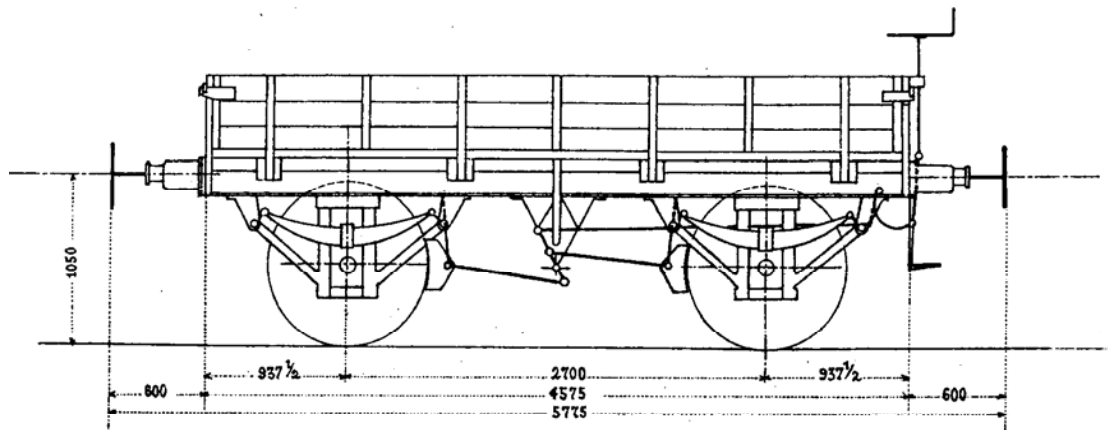

Kies-Transportwagen № 6226 - 6265.

Tara :	4,45 Tonnen.
Tragkraft :	10,0 „
Bodenfläche :	11,7 m <sup>2</sup>
Laderaum :	5,26 m <sup>3</sup>
Inbetriebsetzung :	1874 .
Lieferant :	Schweiz. Indust. Ges. Neuhausen.
Anzahl Wagen :	40 Stück.