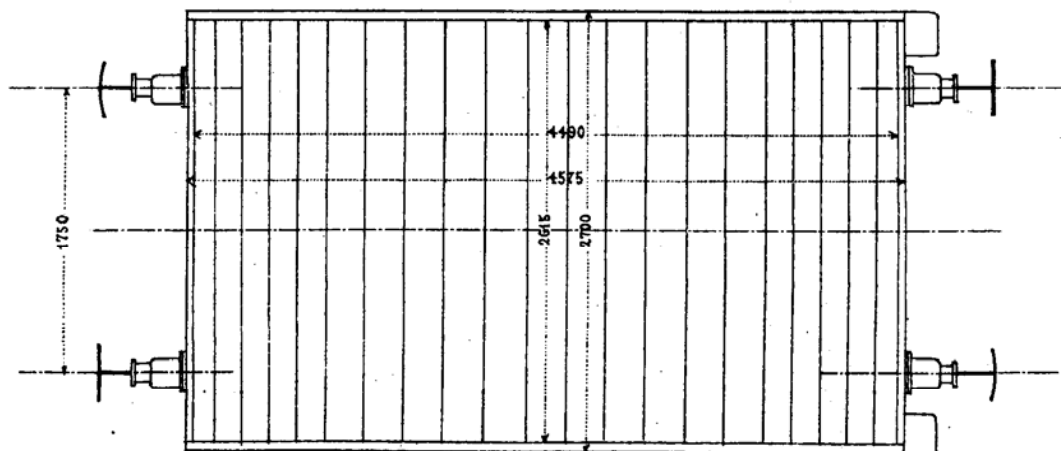

Kies-Transportwagen № 6226 - 6265.

Tara :	4,45 Tonnen.
Tragkraft :	10,0 „
Bodenfläche :	11,7 m <sup>2</sup>
Laderaum :	5,26 m <sup>3</sup>
Inbetriebsetzung :	1874 .
Lieferant :	Schweiz. Indust. Ges. Neuhausen.
Anzahl Wagen :	40 Stück.