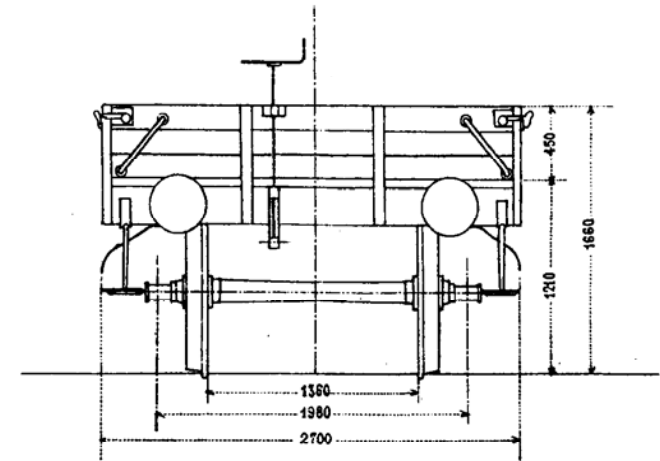

Kies-Transportwagen № 6226 - 6265.

Tara :	4,45 Tonnen.
Tragkraft :	10,0 „
Bodenfläche :	11,7 m <sup>2</sup>
Laderaum :	5,26 m <sup>3</sup>
Inbetriebsetzung :	1874 .
Lieferant :	Schweiz. Indust. Ges. Neuhausen.
Anzahl Wagen :	40 Stück.