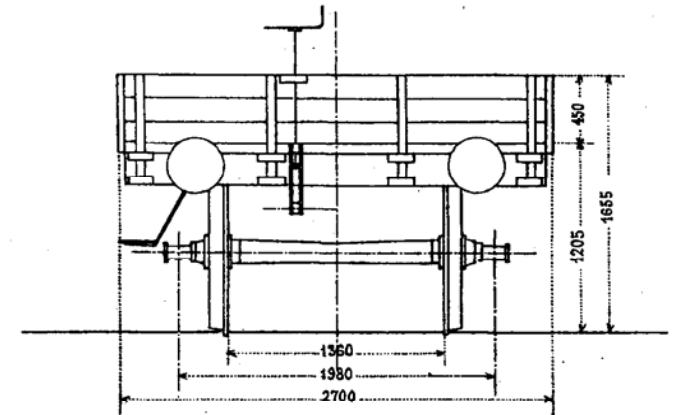

Kies-Transportwagen № 6201-6225.

- Tara: 4,5 Tonnen.
- Tragkraft: 10,0 "
- Bodenfläche: 11,7 m²
- Laderaum: 5,26 m³
- Inbetriebsetzung: 1874.
- Lieferant: — Fabrik für Eisenbahnmater. in Bern.
- Anzahl Wagen: 25 Stück.