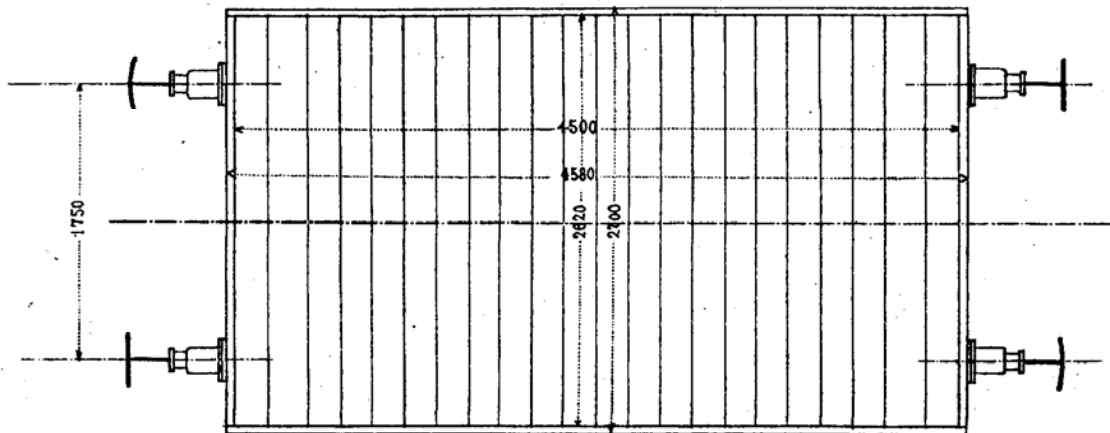

Kies-Transportwagen № 6201-6225.

- Tara: 4,5 Tonnen.
- Tragkraft: 10,0 "
- Bodenfläche: 11,7 m²
- Laderaum: 5,26 m³
- Inbetriebsetzung: 1874.
- Lieferant: — Fabrik für Eisenbahnmater. in Bern.
- Anzahl Wagen: 25 Stück.