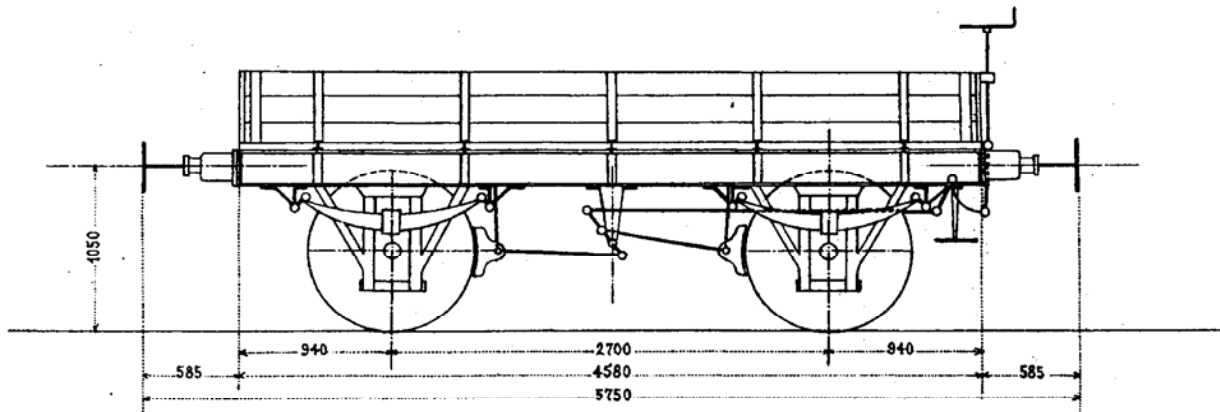

Kies-Transportwagen № 6201-6225.

- Tara: 4,5 Tonnen.
- Tragkraft: 10,0 "
- Bodenfläche: 11,7 m²
- Laderaum: 5,26 m³
- Inbetriebsetzung: 1874.
- Lieferant: — Fabrik für Eisenbahnmater. in Bern.
- Anzahl Wagen: 25 Stück.