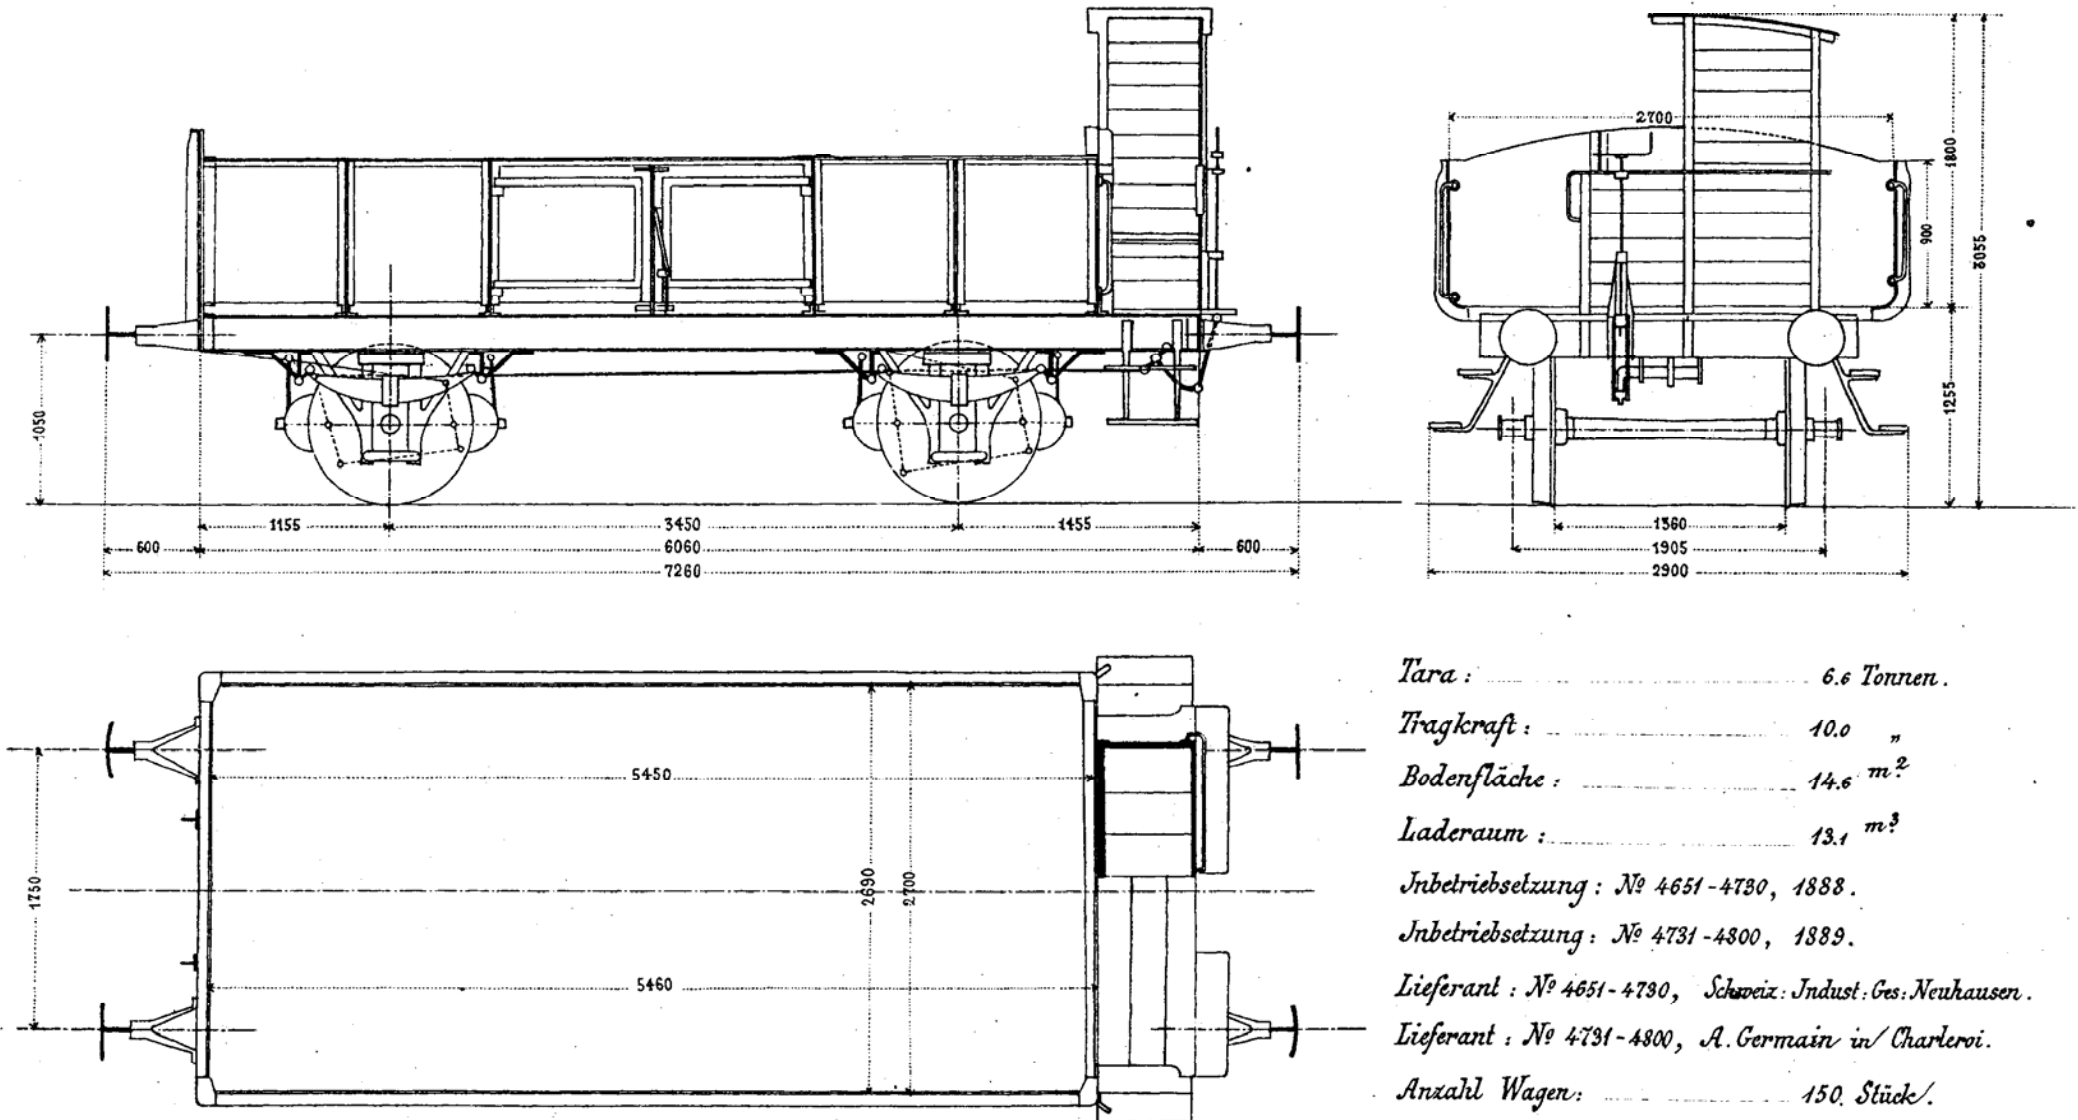

Rollmaterial.

Maßstab 1:50.

Eiserne Kohlen - Transportwagen № 4651 - 4800.

| | |
|--------------------|---|
| Tara : | 6.6 Tonnen. |
| Tragkraft : | 10.0 " |
| Bodenfläche : | 14.6 m ² |
| Laderaum : | 13.1 m ³ |
| Inbetriebsetzung : | № 4651-4730, 1888. |
| Inbetriebsetzung : | № 4731-4800, 1889. |
| Lieferant : | № 4651-4730, Schweiz: Indust. Ges. Neuhausen. |
| Lieferant : | № 4731-4800, A. Germain in/ Charleroi. |
| Anzahl Wagen : | 150 Stück/. |