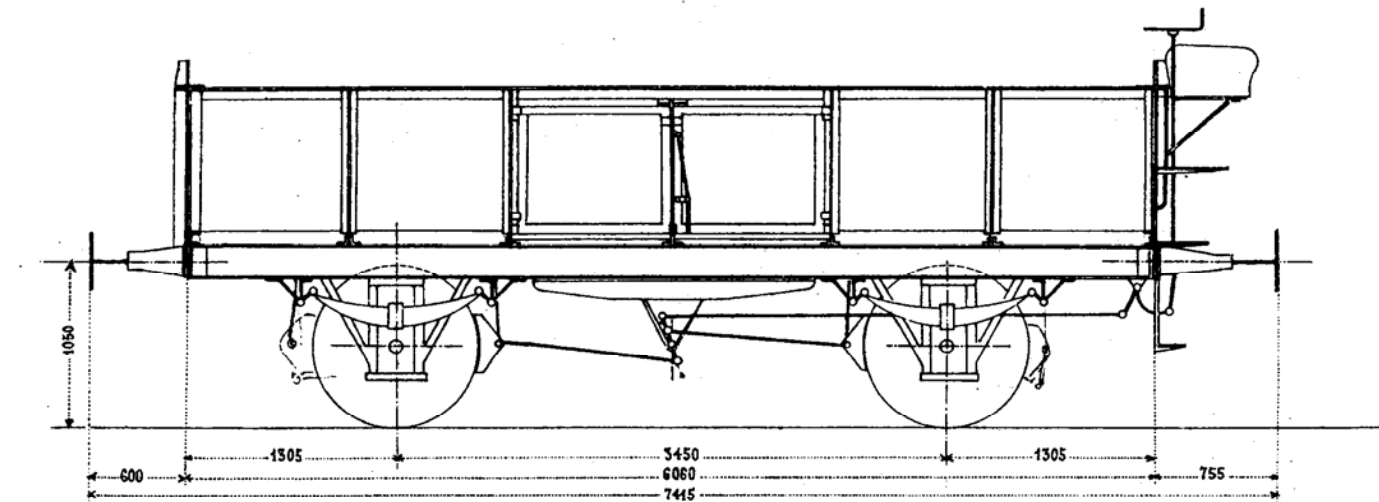

Eiserne Kohlen-Transportwagen № 4501-4650.

<i>Tara: № 4501-4600</i>	6.8 Tonnen.
<i>Tara: № 4601-4650</i>	6.9 "
<i>Tragkraft:</i>	12.5 "
<i>Bodenfläche:</i>	16.35 m ²
<i>Laderaum:</i>	14.6 m ³
<i>Inbetriebsetzung: № 4501-4600</i>	1883.
<i>Inbetriebsetzung: № 4601-4650</i>	1886
<i>Lieferant:</i>	Schweiz, Indust. Ges. Neuhausen.
<i>Anzahl Wagen:</i>	150 Stück.