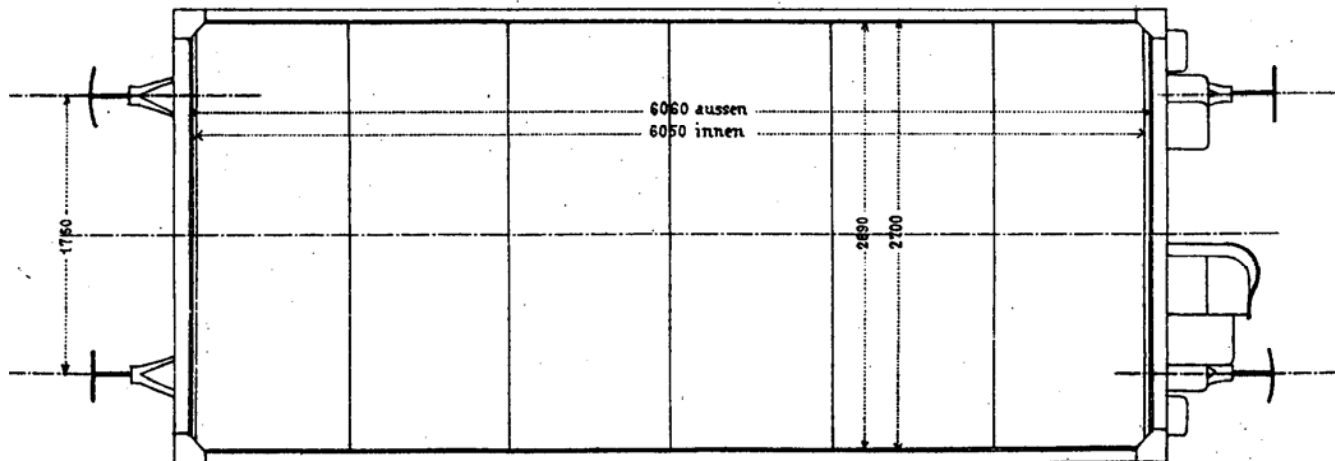

Eiserne Kohlen-Transportwagen № 4501-4650.

<i>Tara: № 4501-4600</i>	6.8 Tonnen.
<i>Tara: № 4601-4650</i>	6.9 "
<i>Tragkraft:</i>	12.5 "
<i>Bodenfläche:</i>	16.35 m ²
<i>Laderaum:</i>	14.6 m ³
<i>Inbetriebsetzung: № 4501-4600</i>	1883.
<i>Inbetriebsetzung: № 4601-4650</i>	1886
<i>Lieferant:</i>	Schweiz, Indust. Ges. Neuhausen.
<i>Anzahl Wagen:</i>	150 Stück.