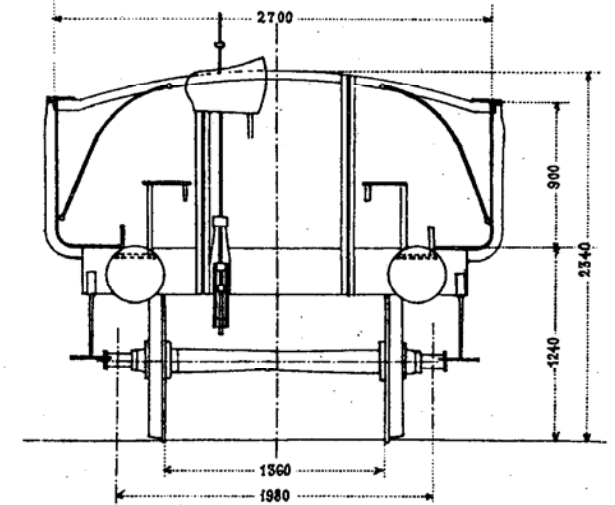

Eiserne Kohlen-Transportwagen № 4501-4650.

<i>Tara: № 4501-4600</i>	6.8 Tonnen.
<i>Tara: № 4601-4650</i>	6.9 "
<i>Tragkraft:</i>	12.5 "
<i>Bodenfläche:</i>	16.35 m ²
<i>Laderaum:</i>	14.6 m ³
<i>Inbetriebsetzung: № 4501-4600</i>	1883.
<i>Inbetriebsetzung: № 4601-4650</i>	1886
<i>Lieferant:</i>	Schweiz, Indust. Ges. Neuhausen.
<i>Anzahl Wagen:</i>	150 Stück.