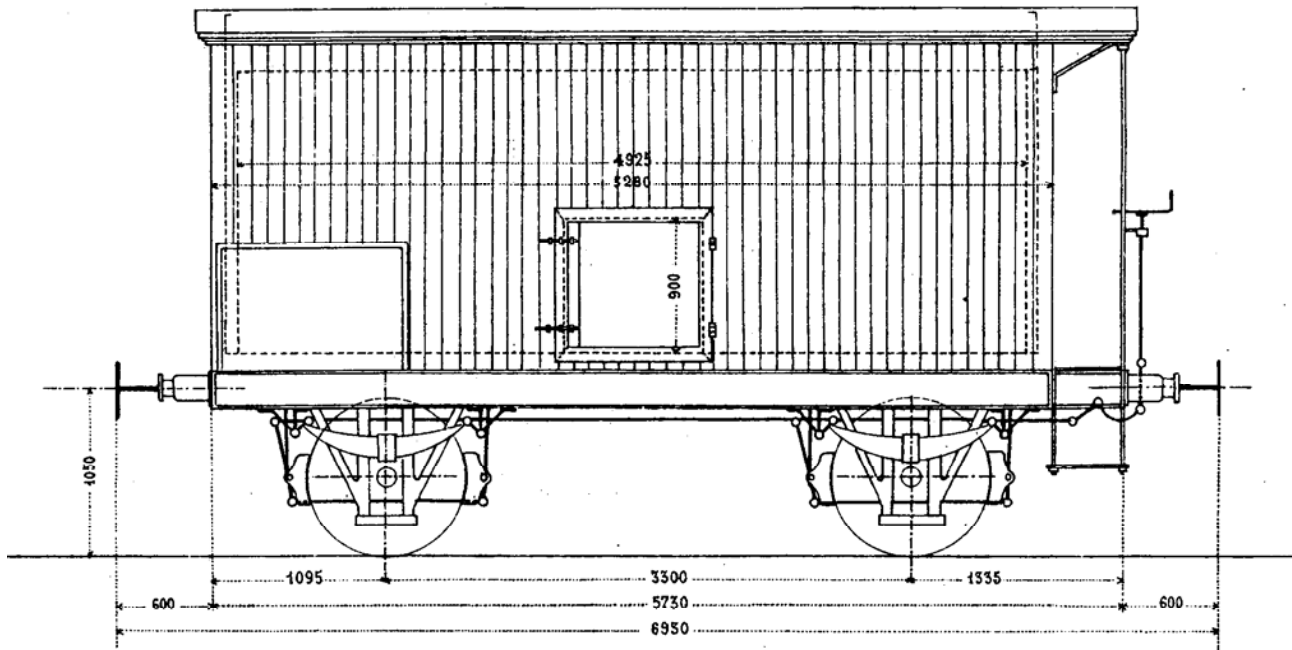

Rollmaterial.

Bier - Transportwagen № 3901 - 3902.

Mafsstab - 1:50.

Tara :	7.6 Tonnen
Tragkraft :	10.0 "
Bodenfläche :	11.27 m ²
Laderaum :	20.5 m ³
Inbetriebsetzung :	1875
Lieferant :	Fabrik für Eisenbahnmaterial in Bern.
Anzahl Wagen :	2 Stück.