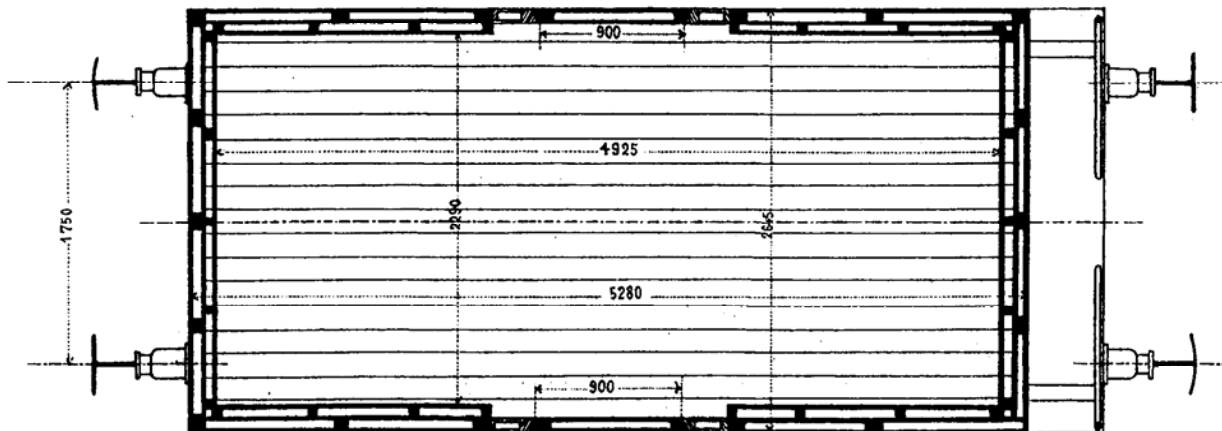

Rollmaterial.

Bier - Transportwagen № 3901 - 3902.

Mafsstab - 1:50.

Tara :	7.6 Tonnen
Tragkraft :	10.0 "
Bodenfläche :	11.27 m ²
Laderaum :	20.5 m ³
Inbetriebsetzung :	1875
Lieferant :	Fabrik für Eisenbahnmaterial in Bern.
Anzahl Wagen :	2 Stück.