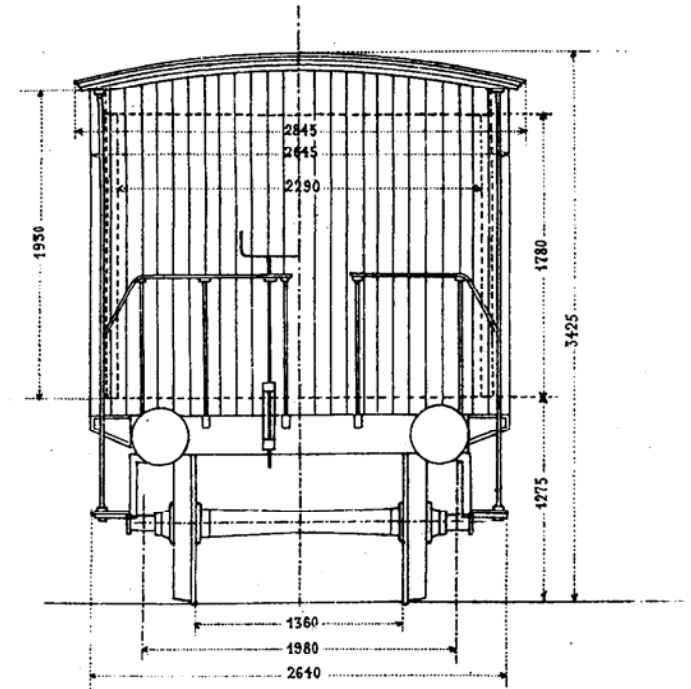

Rollmaterial.

Bier - Transportwagen № 3901 - 3902.

Mafsstab - 1:50.

Tara :	7.6 Tonnen
Tragkraft :	10.0 "
Bodenfläche :	11.27 m ²
Laderaum :	20.5 m ³
Inbetriebsetzung :	1875
Lieferant :	Fabrik für Eisenbahnmaterial in Bern.
Anzahl Wagen :	2 Stück.