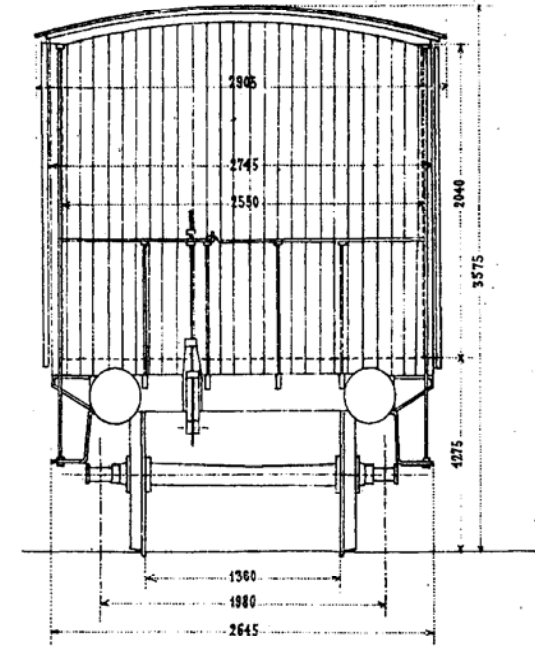

Geflügel - Transportwagen № 2240-2245.

Tara: ..... 7.90 Tonnen.

Tragkraft: ..... 10.0 "

Inbetriebsetzung: ..... 1883

Lieferant: Schmieder & Mayer in Karlsruhe.

Anzahl Wagen: ..... 6 Stück.