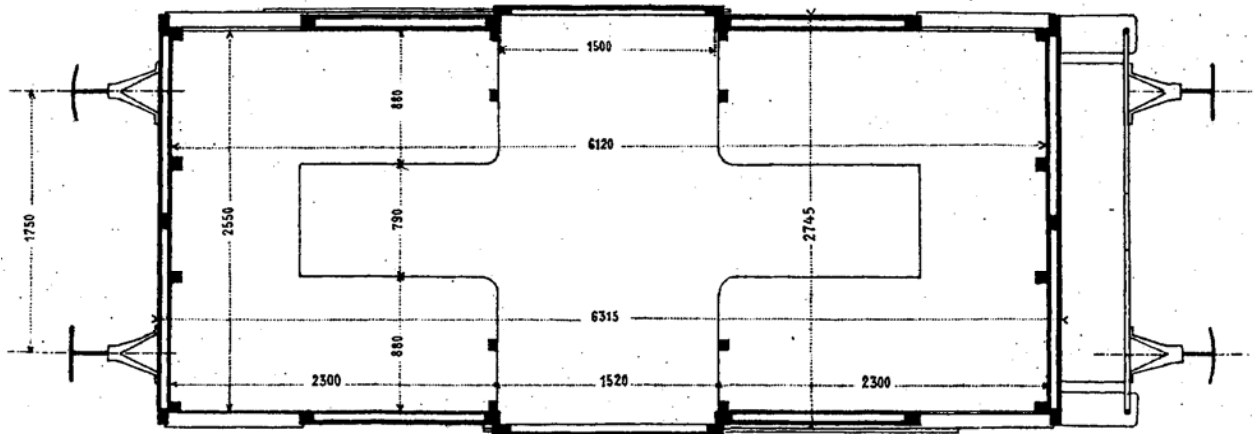

Geflügel - Transportwagen № 2240-2245.

Tara: ..... 7.90 Tonnen.

Tragkraft: ..... 10.0 "

Inbetriebsetzung: ..... 1883

Lieferant: Schmieder & Mayer in Karlsruhe.

Anzahl Wagen: ..... 6 Stück.