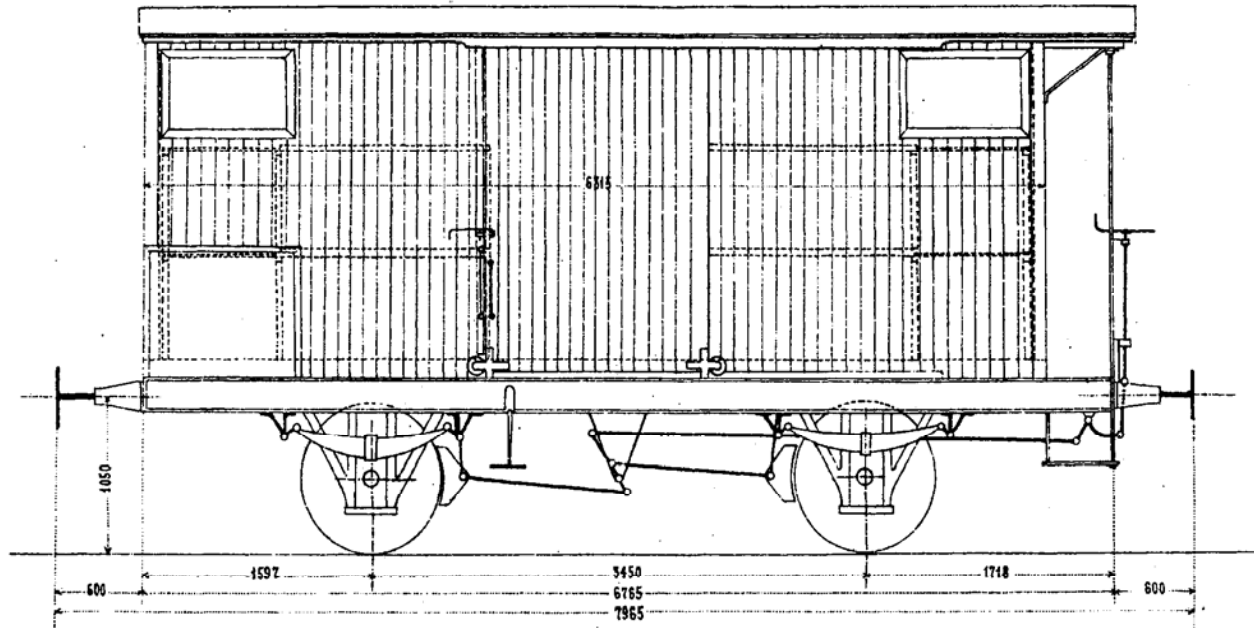

Geflügel - Transportwagen № 2240-2245.

Tara: ..... 7.90 Tonnen.

Tragkraft: ..... 10.0 "

Inbetriebsetzung: ..... 1883

Lieferant: Schmieder & Mayer in Karlsruhe.

Anzahl Wagen: ..... 6 Stück.