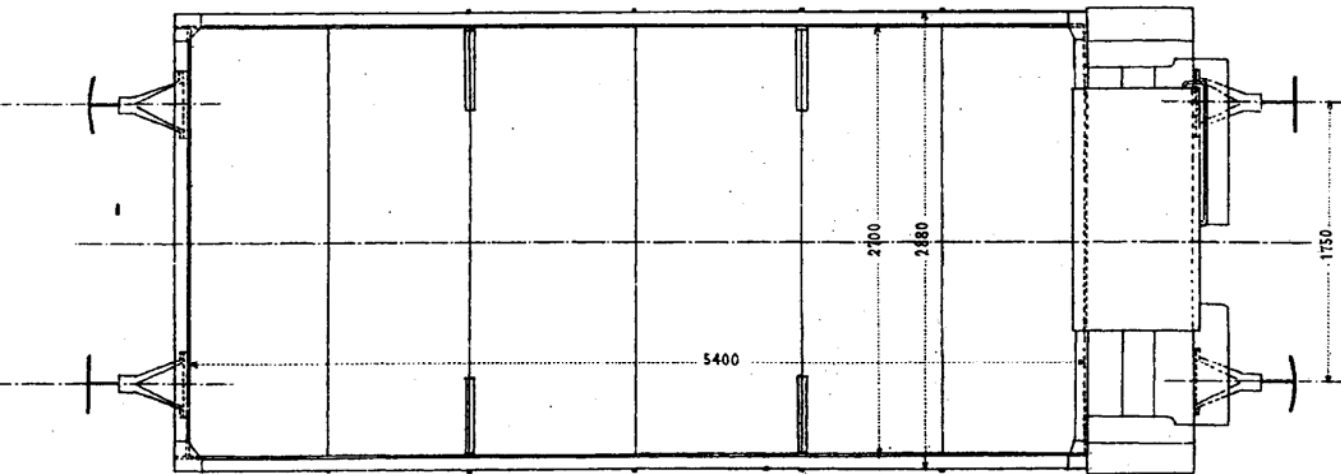

Eiserne Kohlen - Transportwagen № 4201 - 4400.

Tara :	7.2 Tonnen.
Tragkraft :	15.0 „
Bodenfläche :	14.49 m ²
Laderaum :	18.80 m ³
Inbetriebsetzung :	1890
Lieferant :	S.A.C. Malines.
Anzahl Wagen :	200 Stück