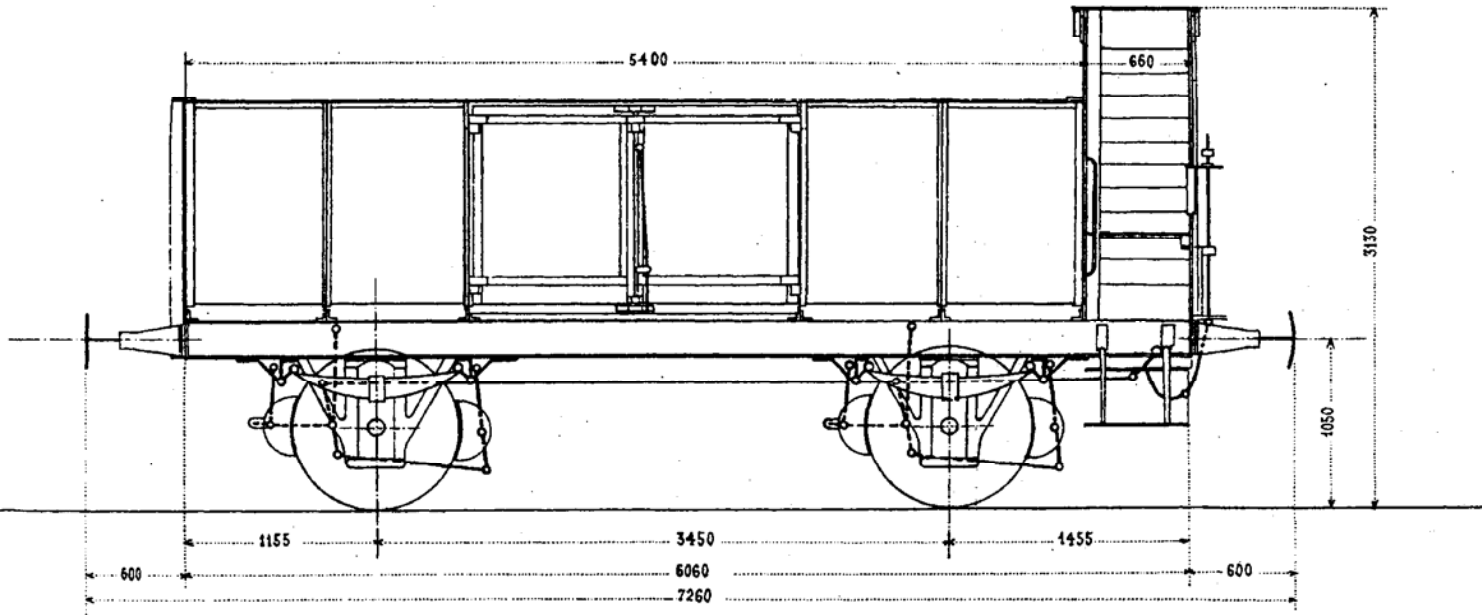

Eiserne Kohlen - Transportwagen № 4201 - 4400.

Tara :	7.2 Tonnen.
Tragkraft :	15.0 „
Bodenfläche :	14.49 m ²
Laderaum :	18.80 m ³
Inbetriebsetzung :	1890
Lieferant :	S.A.C. Malines.
Anzahl Wagen :	200 Stück