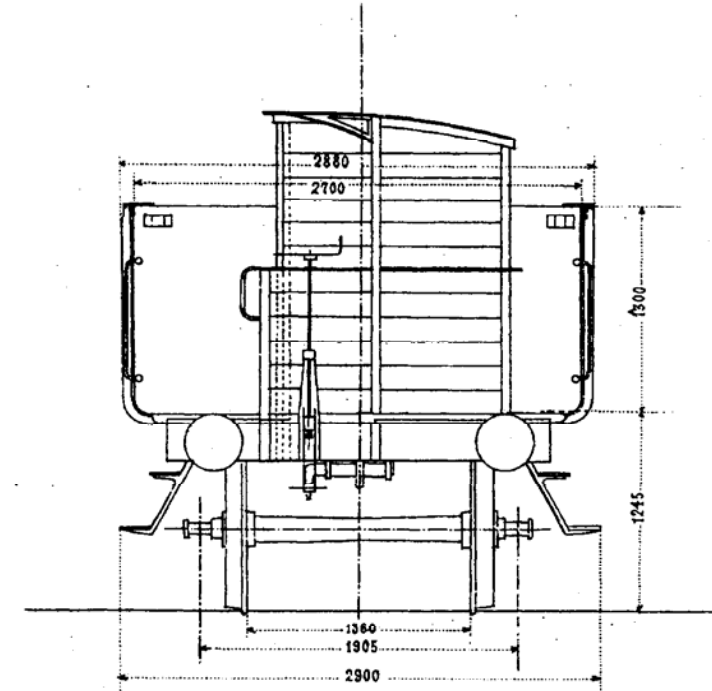

Eiserne Kohlen - Transportwagen № 4201 - 4400.

Tara :	7.2 Tonnen.
Tragkraft :	15.0 „
Bodenfläche :	14.49 m ²
Laderaum :	18.80 m ³
Inbetriebsetzung :	1890
Lieferant :	S.A.C. Malines.
Anzahl Wagen :	200 Stück