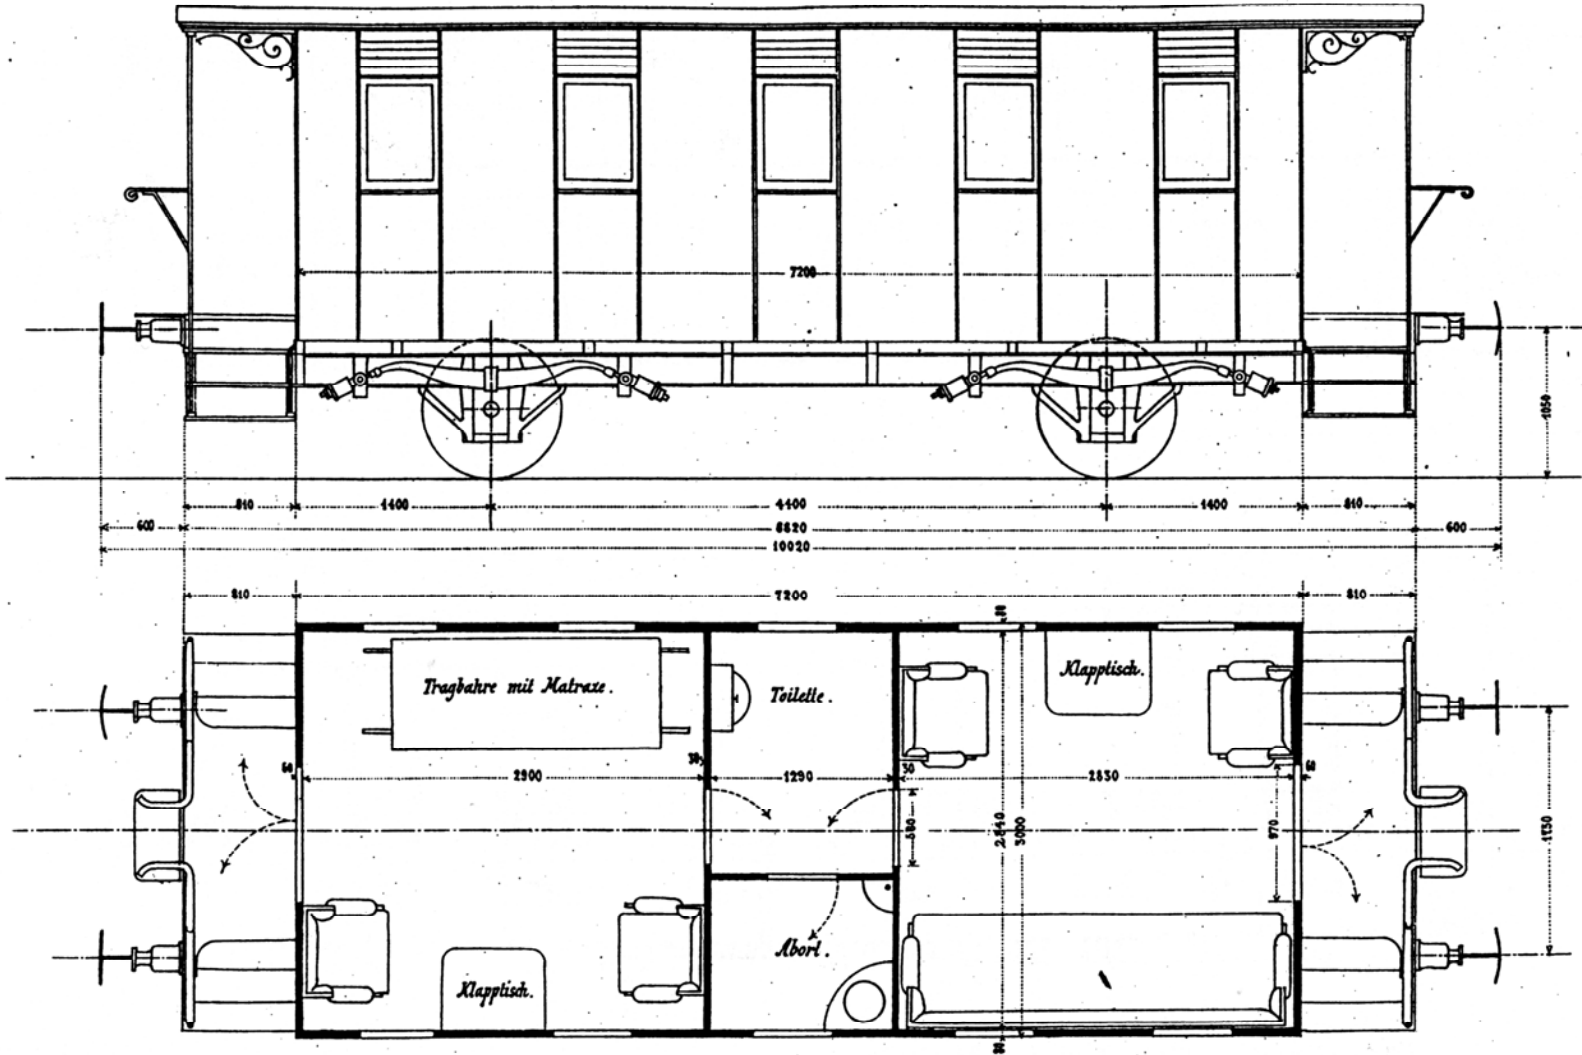

Krankenwagen № 1301.

Tara : 8.47 Tonnen
 Sitzplätze : 9
 Inbetriebsetzung : 1883
 Lieferant : Kirchheimer Waggon-Fabrik .
 Anzahl Wagen : 1 Stück .
 Achsschenkel : 90/452 m/m.

Hat Luftheizung, Ölbeleuchtung & Dampfleitung.