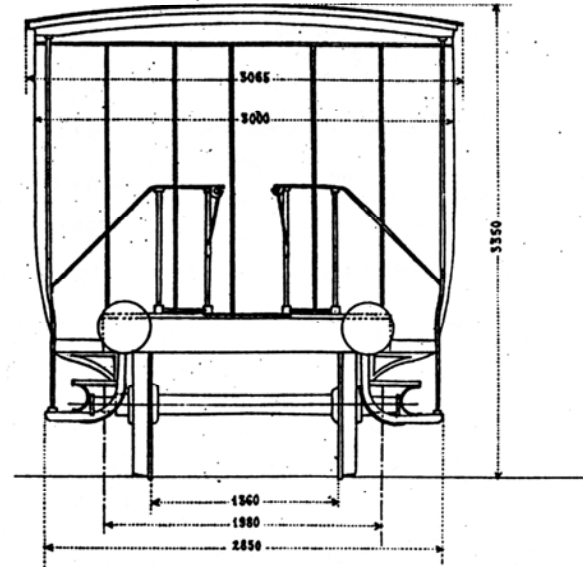

Krankenwagen № 1301.

Tara : 8.47 Tonnen
 Sitzplätze : 9
 Inbetriebsetzung : 1883
 Lieferant : Kirchheimer Waggon-Fabrik .
 Anzahl Wagen : 1 Stück .
 Achsschenkel : 90/452 m/m.

Hat Luftheizung, Ölbeleuchtung & Dampfleitung.